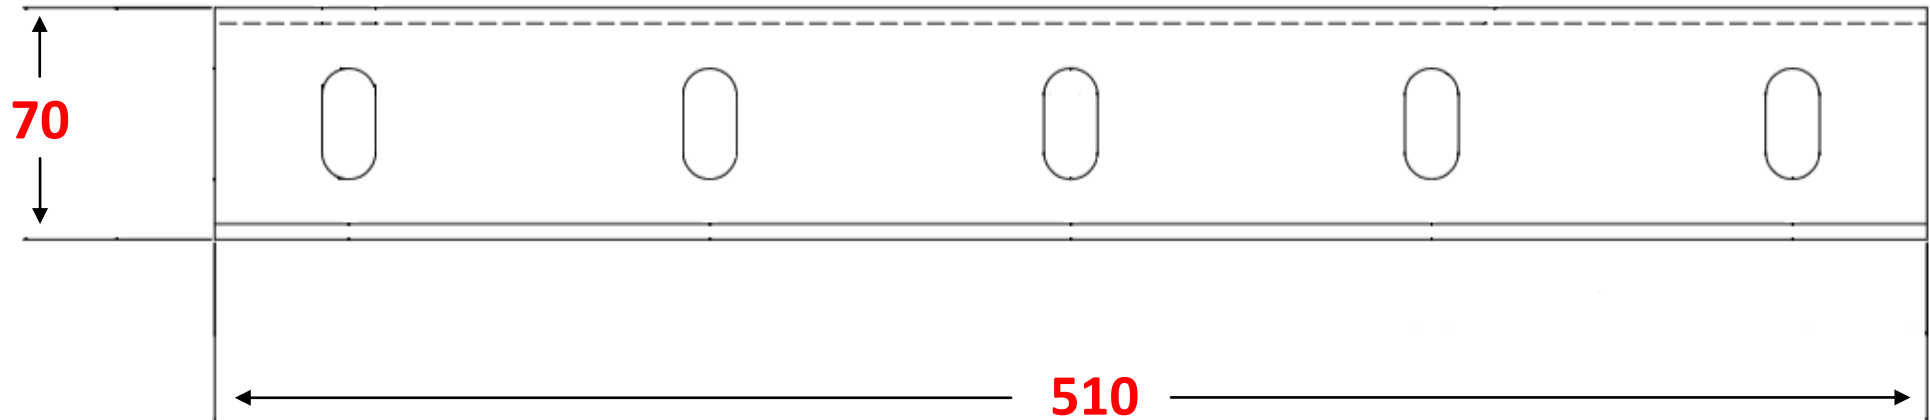

RECYCLING
TECHNOLOGIES

LAMA Fissa / Fixed BLADE CMG 30.50 - 510x70x13

RECYCLING
TECHNOLOGIES

LAMA Rotativa Fissa/ Fix Mobile BLADE CMG 30.50 - 500x70x10