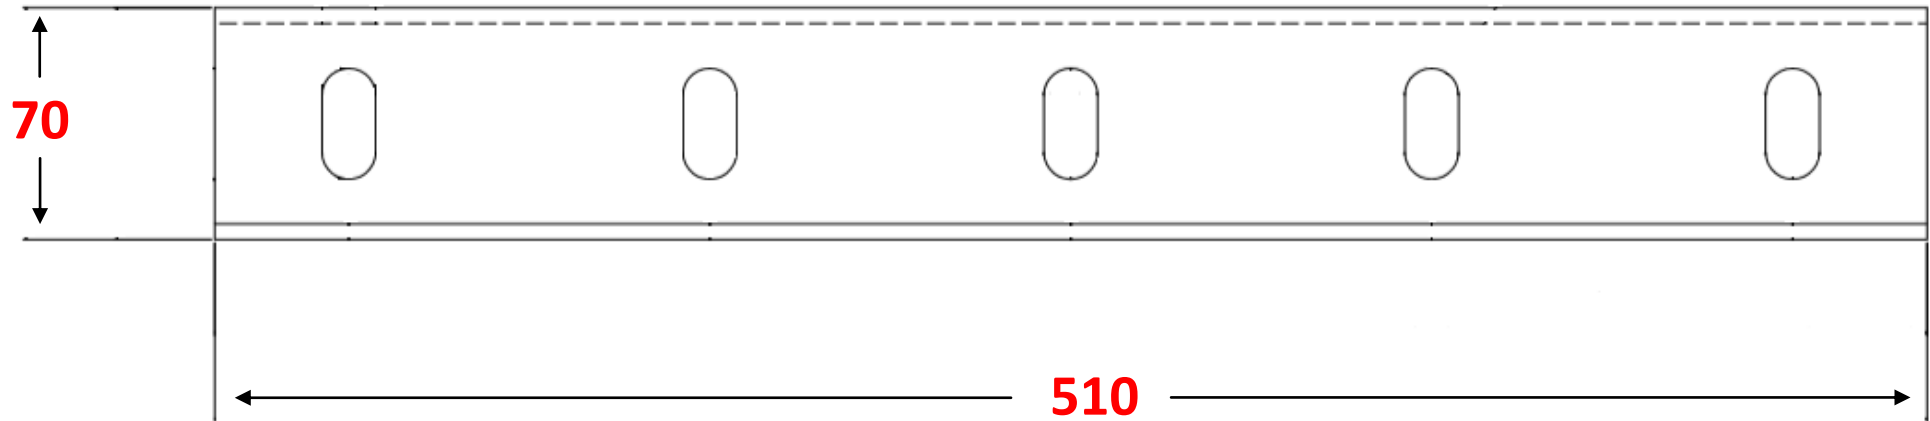

RECYCLING
TECHNOLOGIES

LAMA Fissa / Fixed BLADE CMG 30.50 ARK - 510x70x13

RECYCLING
TECHNOLOGIES

LAMA Rotativa / Mobile BLADE CMG 30.50 ARK - 500x80x17