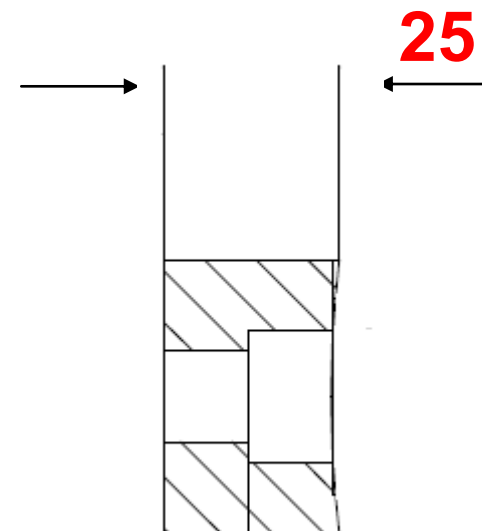

RECYCLING  
TECHNOLOGIES

Controlama Esterna/ Against Blade CMG TRM 900 - 300x70x20

RECYCLING  
TECHNOLOGIES

**Controlama Centrale / Central Blade CMG TRM 900 - 295x70x20**

**20**

RECYCLING  
TECHNOLOGIES

LAMA Rot. Centr. / Centr. Rot. Blade CMG TRM 900 - 39x39x25

RECYCLING  
TECHNOLOGIES

LAMA Rot. Ester. / Ext. Rot. Blade CMG TRM 900 - 55x27.5x25