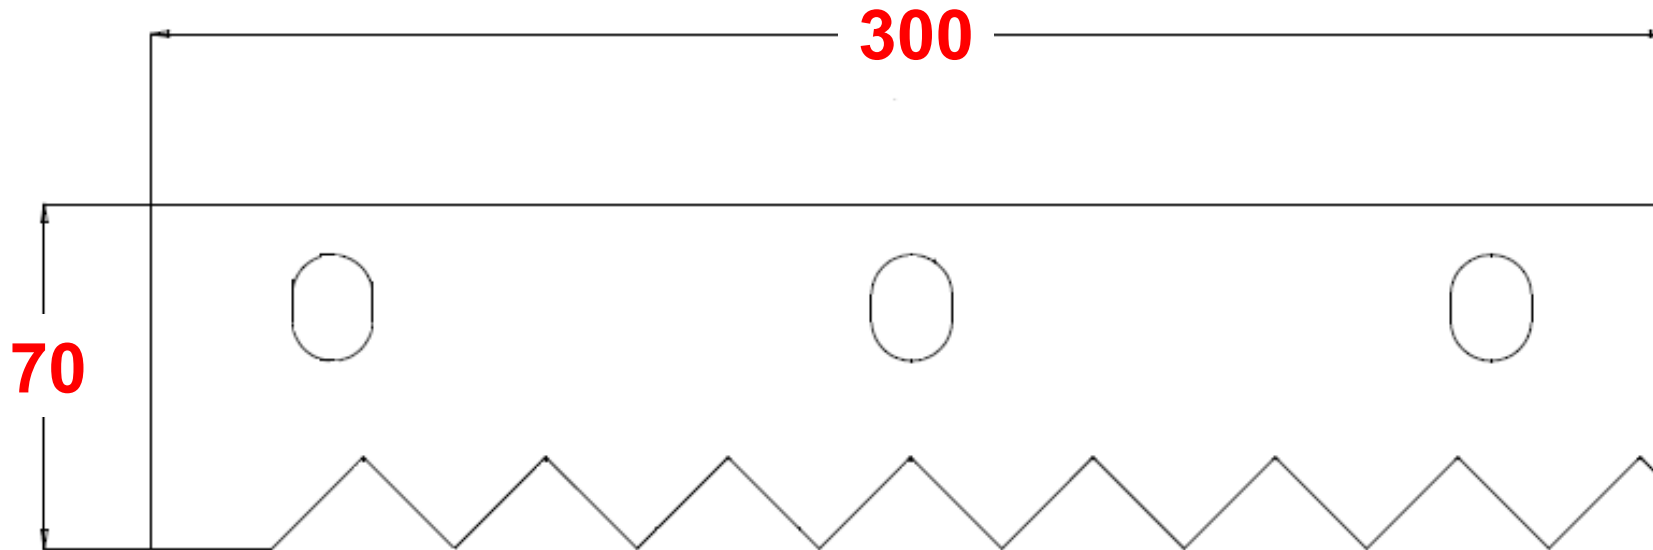

RECYCLING  
TECHNOLOGIES

Controlama Esterna/ Against Blade CMG TRM 900 - 300x70x20

RECYCLING  
TECHNOLOGIES

**Controlama Centrale / Central Blade CMG TRM 900 - 295x70x20**

**20**

RECYCLING  
TECHNOLOGIES

LAMA Rot. Centr. / Centr. Rot. Blade CMG TRM 900 - 39x39x25

RECYCLING  
TECHNOLOGIES

LAMA Rot. Ester. / Ext. Rot. Blade CMG TRM 900 - 55x27.5x25