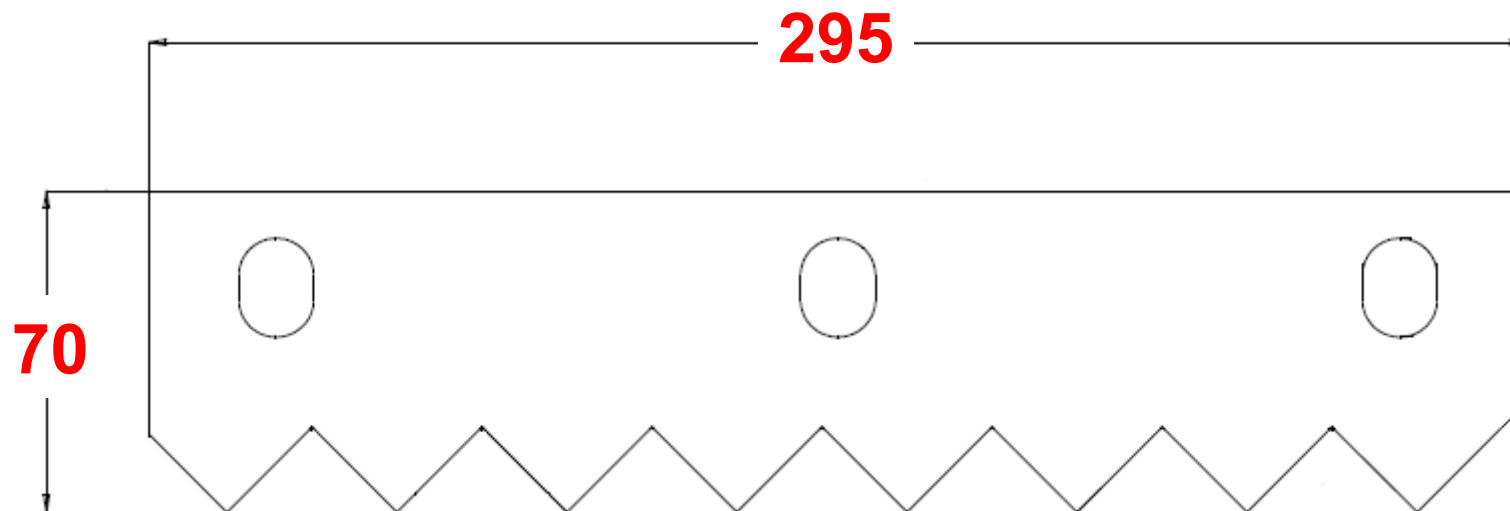

RECYCLING  
TECHNOLOGIES

Controlama Esterna/ Against Blade CMG TRM 900 - 300x70x20

RECYCLING  
TECHNOLOGIES

**Controlama Centrale / Central Blade CMG TRM 900 - 295x70x20**

**20**

RECYCLING  
TECHNOLOGIES

LAMA Rot. Centr. / Centr. Rot. Blade CMG TRM 900 - 39x39x25

RECYCLING  
TECHNOLOGIES

LAMA Rot. Ester. / Ext. Rot. Blade CMG TRM 900 - 55x27.5x25