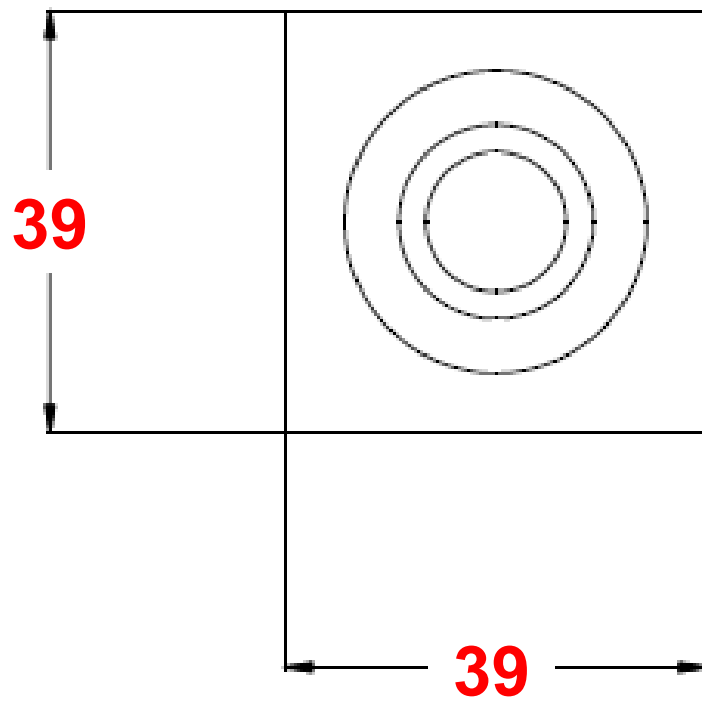

RECYCLING  
TECHNOLOGIES

Controlama Esterna/ Against Blade CMG TRM 900 - 300x70x20

RECYCLING  
TECHNOLOGIES

**Controlama Centrale / Central Blade CMG TRM 900 - 295x70x20**

**20**

RECYCLING  
TECHNOLOGIES

LAMA Rot. Centr. / Centr. Rot. Blade CMG TRM 900 - 39x39x25

RECYCLING  
TECHNOLOGIES

LAMA Rot. Ester. / Ext. Rot. Blade CMG TRM 900 - 55x27.5x25